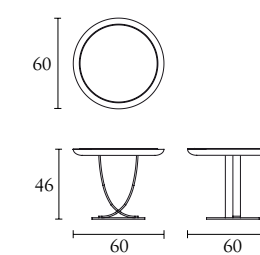

# Dessins Techniques

Technical Drawing

**Cod. HABUF240**  
cm 240 x 88 x 54 - inch 93.6 x 34.6 x 21.2

**Cod. HABUF150**  
cm 150 x 88 x 54 - inch 94.4 x 34.6 x 21.2

**Cod. HAFAU**  
cm 54 x 60 x 91 - inch 21.2 x 23.6 x 35.8

**Cod. HACONS**  
cm 180 x 38 x 74 - inch 70.8 x 15 x 29.1

**Cod. HATAB240B**  
cm 240 x 110 x 76 - inch 94.4 x 43.3 x 30

**Cod. HAUSGUER50**  
cm Ø 50 x h 46 - inch Ø 19.6 x 18.1

**Cod. HAUSGUER50H**  
cm Ø 50 x h 55 - inch Ø 19.6 x 21.6

**Cod. HAUSGUER60**  
cm Ø 60 x h 46 - inch Ø 23.6 x 18.1

**Cod. HAUSGUER60H**  
cm Ø 60 x h 55 - inch Ø 23.6 x 21.6

**Cod. HABUR**  
cm 252 x 110 x 76 - inch 99.2 x 43.3 x 29.9

**Cod. HABURF**  
cm 252 x 110 x 76 - inch 99.2 x 43.3 x 29.9

**Cod. HELYTABOV**  
cm 280 x 150 x h 74 - inch 110.2 x 59.0 x 29.1

**Cod. HAUSBIB180**  
cm 180 x 45 x h 190 - inch 70.8 x 17.7 x 74.8

**Cod. HAUSBIB250**  
cm 250 x 45 x h 190 - inch 98.4 x 17.7 x 74.8