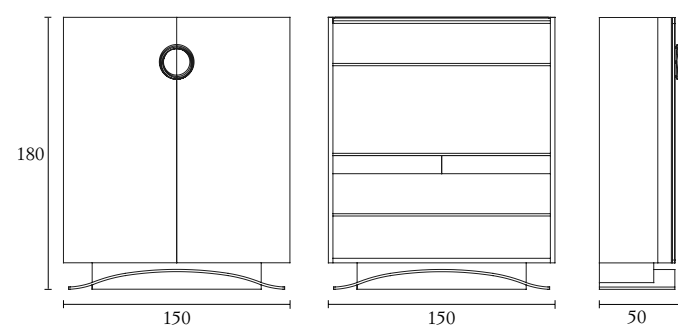

# Dessins Techniques

Technical Drawing

**Cod. HABUF240**  
cm 240 x 88 x 54 - inch 93.6 x 34.6 x 21.2

**Cod. HABUF150**  
cm 150 x 88 x 54 - inch 94.4 x 34.6 x 21.2

**Cod. HAFAU**  
cm 54 x 60 x 91 - inch 21.2 x 23.6 x 35.8

**Cod. HACHA**  
cm 54 x 60 x 91 - inch 21.2 x 23.6 x 35.8

**Cod. HAUSSARM180**  
cm 150 x 50 x 180 - inch 59 x 19.6 x 70.8

**Cod. HAUSSBAR**  
cm 150 x 50 x 180 - inch 59 x 19.6 x 70.8

**Cod. MEGCHAI**  
cm 47 x 59 x 93 - inch 18.5 x 23.2 x 36.6