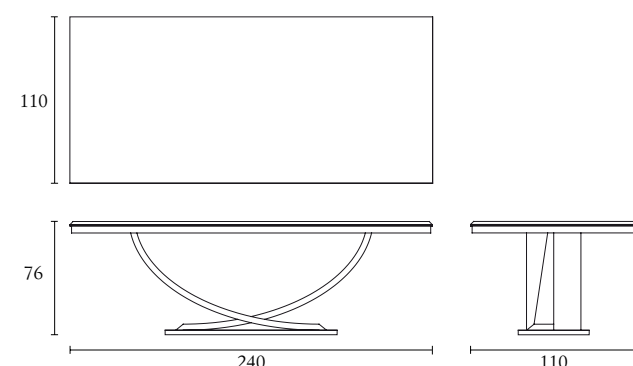

# Dessins Techniques

Technical Drawing

**Cod. HABUF240**  
cm 240 x 88 x 54 - inch 93.6 x 34.6 x 21.2

**Cod. HABUF150**  
cm 150 x 88 x 54 - inch 94.4 x 34.6 x 21.2

**Cod. HAFAU**  
cm 54 x 60 x 91 - inch 21.2 x 23.6 x 35.8

**Cod. CANNBC65**  
cm Ø 65 x h 56 - inch 25.6 x 22

**Cod. HAUSSVIT**  
cm 150 x 50 x 180 - inch 59 x 19.6 x 70.8

**Cod. CANNTB70**  
cm Ø 70 x 45 - inch Ø 27.5 x 17.7

**Cod. CANNTB100**  
cm Ø 100 x h37 - inch Ø 39.3 x 14.5

**Cod. HACONS**  
cm 180 x 38 x 74 - inch 70.8 x 15 x 29.1

**Cod. HATAB240B**  
cm 240 x 110 x 76 - inch 94.4 x 43.3 x 30

**Cod. HAUSGUER50**  
cm Ø 50 x h 46 - inch Ø 19.6 x 18.1

**Cod. HAUSGUER50H**  
cm Ø 50 x h 55 - inch Ø 19.6 x 21.6