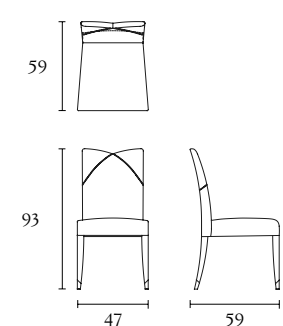

# Dessins Techniques

Technical Drawing

**Cod. HABUF240**  
cm 240 x 88 x 54 - inch 93.6 x 34.6 x 21.2

**Cod. HABUF150**  
cm 150 x 88 x 54 - inch 94.4 x 34.6 x 21.2

**Cod. HAFAU**  
cm 54 x 60 x 91 - inch 21.2 x 23.6 x 35.8

**Cod. HACHA**  
cm 54 x 60 x 91 - inch 21.2 x 23.6 x 35.8

**Cod. HAUSSARM180**  
cm 150 x 50 x 180 - inch 59 x 19.6 x 70.8

**Cod. HAUSSBAR**  
cm 150 x 50 x 180 - inch 59 x 19.6 x 70.8

**Cod. MEGCHAI**  
cm 47 x 59 x 93 - inch 18.5 x 23.2 x 36.6