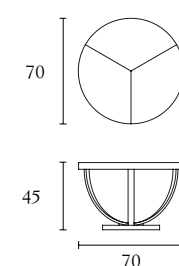

# Dessins Techniques

Technical Drawing

**Cod. HABUF240**  
cm 240 x 88 x 54 - inch 93.6 x 34.6 x 21.2

**Cod. HABUF150**  
cm 150 x 88 x 54 - inch 94.4 x 34.6 x 21.2

**Cod. HAFAU**  
cm 54 x 60 x 91 - inch 21.2 x 23.6 x 35.8

**Cod. HACHA**  
cm 54 x 60 x 91 - inch 21.2 x 23.6 x 35.8

**Cod. HAUSSARM180**  
cm 150 x 50 x 180 - inch 59 x 19.6 x 70.8

**Cod. HAUSSBAR**  
cm 150 x 50 x 180 - inch 59 x 19.6 x 70.8

**Cod. MEGCHAI**  
cm 47 x 59 x 93 - inch 18.5 x 23.2 x 36.6

**Cod. CANNBC65**  
cm Ø 65 x h 56 - inch 25.6 x 22

**Cod. HAUSSVIT**  
cm 150 x 50 x 180 - inch 59 x 19.6 x 70.8

**Cod. CANNTB70**  
cm Ø 70 x 45 - inch Ø 27.5 x 17.7

**Cod. CANNTB100**  
cm Ø 100 x h37 - inch Ø 39.3 x 14.5

**Cod. HACONS**  
cm 180 x 38 x 74 - inch 70.8 x 15 x 29.1

**Cod. HATAB240B**  
cm 240 x 110 x 76 - inch 94.4 x 43.3 x 30

**Cod. HAUSGUER50**  
cm Ø 50 x h 46 - inch Ø 19.6 x 18.1

**Cod. HAUSGUER50H**  
cm Ø 50 x h 55 - inch Ø 19.6 x 21.6