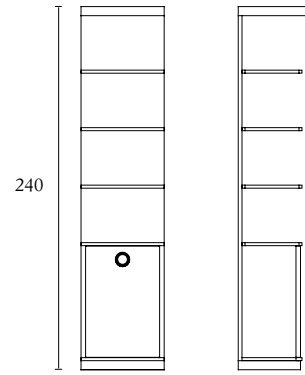

**Cod. HELYTABOV**  
cm 280 x 150 x h 74 - inch 110.2 x 59.0 x 29.1

**Cod. HAUSBIB180**  
cm 180 x 45 x h 190 - inch 70.8 x 17.7 x 74.8

**Cod. HAUSBIB250**  
cm 250 x 45 x h 190 - inch 98.4 x 17.7 x 74.8

**Cod. HELYTA250**  
cm Ø 250 x h 74 - inch 98.4 x 29.1

**Cod. HELYTA200**  
cm Ø 200 x h 74 - inch 78.7 x 29.1

**Cod. HAFAUV**  
cm 73 x 71 x h 84 - inch 28.7 x 28 x 33

**Cod. HAFAUBURP**  
cm 73 x 71 x h 84/97 - inch 28.7 x 27.9 x 33/38.2

**Cod. HAFAUBURG**  
cm 75 x 72 x h 113/126 - inch 29.5 x 28.3 x 44.4/49.6

**Cod. HALEX\_FAU**  
cm 100 x 76 x h 78 - inch 39.3 x 30 x 30.7

MATIGNON - Système de bibliothèque modulaire

Cod. HMATBI55CV / HMATBI55CL / HMATBI55C  
cm 55 x 46 x h 240 - inch 21.6 x 18.1 x 94.4

Cod. HMATBI551PSL / HMATBI551PL  
cm 55 x 46 x h 240 - inch 21.6 x 18.1 x 94.4

Cod. HMATBI104CV / HMATBI104CL / HMATBI104C  
cm 104 x 46 x h 240 - inch 40.9 x 18.1 x 94.4

Cod. HMATBI104I2PB / Cod. HMATBI104I2PBL  
cm 104 x 46 x h 240 - inch 40.9 x 18.1 x 94.4