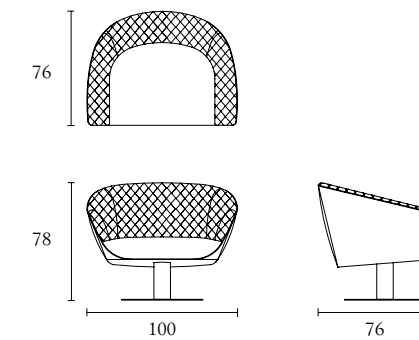

**Cod. HAUSGUER60**  
cm Ø 60 x h 46 - inch Ø 23.6 x 18.1

**Cod. HAUSGUER60H**  
cm Ø 60 x h 55 - inch Ø 23.6 x 21.6

**Cod. HABUR**  
cm 252 x 110 x 76 - inch 99.2 x 43.3 x 29.9

**Cod. HABURF**  
cm 252 x 110 x 76 - inch 99.2 x 43.3 x 29.9

**Cod. HELYTABOV**  
cm 280 x 150 x h 74 - inch 110.2 x 59.0 x 29.1

**Cod. HAUSBIB180**  
cm 180 x 45 x h 190 - inch 70.8 x 17.7 x 74.8

**Cod. HAUSBIB250**  
cm 250 x 45 x h 190 - inch 98.4 x 17.7 x 74.8

**Cod. HELYTA250**  
cm Ø 250 x h 74 - inch 98.4 x 29.1

**Cod. HELYTA200**  
cm Ø 200 x h 74 - inch 78.7 x 29.1

**Cod. HAFAUV**  
cm 73 x 71 x h 84 - inch 28.7 x 28 x 33

**Cod. HAFAUBURP**  
cm 73 x 71 x h 84/97 - inch 28.7 x 27.9 x 33/38.2

**Cod. HAFAUBURG**  
cm 75 x 72 x h 113/126 - inch 29.5 x 28.3 x 44.4/49.6

**Cod. HALEX\_FAU**  
cm 100 x 76 x h 78 - inch 39.3 x 30 x 30.7

MATIGNON - Système de bibliothèque modulaire

Cod. HMATBI55CV / HMATBI55CL / HMATBI55C  
cm 55 x 46 x h 240 - inch 21.6 x 18.1 x 94.4