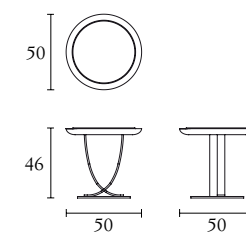

# Dessins Techniques

Technical Drawing

**Cod. HABUF240**  
cm 240 x 88 x 54 - inch 93.6 x 34.6 x 21.2

**Cod. HABUF150**  
cm 150 x 88 x 54 - inch 94.4 x 34.6 x 21.2

**Cod. HAFAU**  
cm 54 x 60 x 91 - inch 21.2 x 23.6 x 35.8

**Cod. HACHA**  
cm 54 x 60 x 91 - inch 21.2 x 23.6 x 35.8

**Cod. HAUSSARM180**  
cm 150 x 50 x 180 - inch 59 x 19.6 x 70.8

**Cod. HAUSSBAR**  
cm 150 x 50 x 180 - inch 59 x 19.6 x 70.8

**Cod. MEGCHAI**  
cm 47 x 59 x 93 - inch 18.5 x 23.2 x 36.6

**Cod. CANNBC65**  
cm Ø 65 x h 56 - inch 25.6 x 22

**Cod. HAUSSVIT**  
cm 150 x 50 x 180 - inch 59 x 19.6 x 70.8

**Cod. CANNTB70**  
cm Ø 70 x 45 - inch Ø 27.5 x 17.7

**Cod. CANNTB100**  
cm Ø 100 x h37 - inch Ø 39.3 x 14.5

**Cod. HACONS**  
cm 180 x 38 x 74 - inch 70.8 x 15 x 29.1

**Cod. HATAB240B**  
cm 240 x 110 x 76 - inch 94.4 x 43.3 x 30

**Cod. HAUSGUER50**  
cm Ø 50 x h 46 - inch Ø 19.6 x 18.1

**Cod. HAUSGUER50H**  
cm Ø 50 x h 55 - inch Ø 19.6 x 21.6