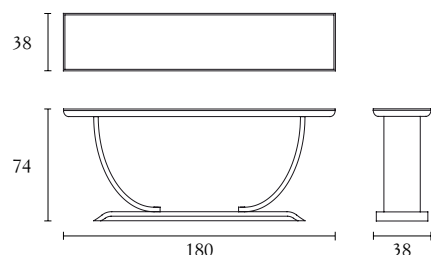

# Dessins Techniques

Technical Drawing

**Cod. HABUF240**  
cm 240 x 88 x 54 - inch 93.6 x 34.6 x 21.2

**Cod. HABUF150**  
cm 150 x 88 x 54 - inch 94.4 x 34.6 x 21.2

**Cod. HAFAU**  
cm 54 x 60 x 91 - inch 21.2 x 23.6 x 35.8

**Cod. HACHA**  
cm 54 x 60 x 91 - inch 21.2 x 23.6 x 35.8

**Cod. HAUSSARM180**  
cm 150 x 50 x 180 - inch 59 x 19.6 x 70.8

**Cod. HAUSSBAR**  
cm 150 x 50 x 180 - inch 59 x 19.6 x 70.8

**Cod. MEGCHAI**  
cm 47 x 59 x 93 - inch 18.5 x 23.2 x 36.6

**Cod. CANNBC65**  
cm Ø 65 x h 56 - inch 25.6 x 22

**Cod. HAUSSVIT**  
cm 150 x 50 x 180 - inch 59 x 19.6 x 70.8

**Cod. CANNTB70**  
cm Ø 70 x 45 - inch Ø 27.5 x 17.7

**Cod. CANNTB100**  
cm Ø 100 x h37 - inch Ø 39.3 x 14.5

**Cod. HACONS**  
cm 180 x 38 x 74 - inch 70.8 x 15 x 29.1

**Cod. HATAB240B**  
cm 240 x 110 x 76 - inch 94.4 x 43.3 x 30

**Cod. HAUSGUER50**  
cm Ø 50 x h 46 - inch Ø 19.6 x 18.1

**Cod. HAUSGUER50H**  
cm Ø 50 x h 55 - inch Ø 19.6 x 21.6