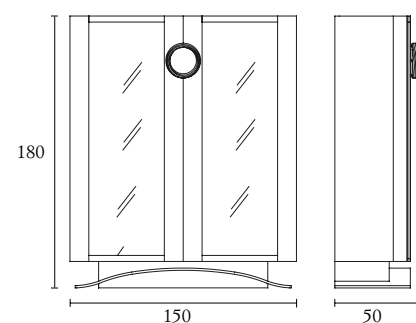

Cod. HACONS
cm 180 x 38 x 74 - inch 70.8 x 15 x 29.1

Cod. HAUSSVIT
cm 150 x 50 x 180 - inch 59 x 19.6 x 70.8