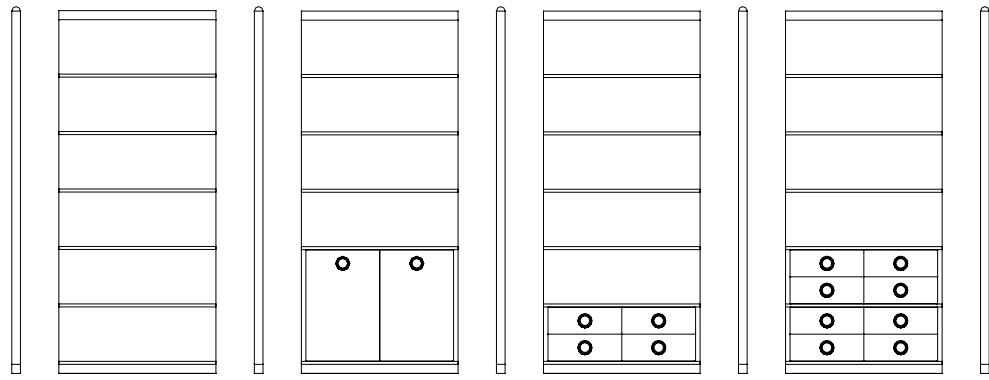

**Cod. HAFAUBURG**  
cm 75 x 72 x h 113/126 - inch 29.5 x 28.3 x 44.4/49.6

**Cod. HALEX\_FAU**  
cm 100 x 76 x h 78 - inch 39.3 x 30 x 30.7

MATIGNON - Système de bibliothèque modulaire

Cod. HMATBI55CV / HMATBI55CL / HMATBI55C  
cm 55 x 46 x h 240 - inch 21.6 x 18.1 x 94.4