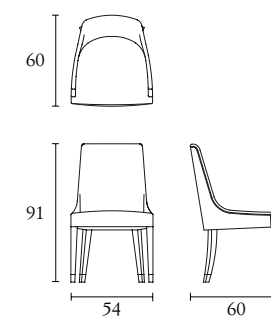

# Dessins Techniques

Technical Drawing

**Cod. HABUF240**  
cm 240 x 88 x 54 - inch 93.6 x 34.6 x 21.2

**Cod. HABUF150**  
cm 150 x 88 x 54 - inch 94.4 x 34.6 x 21.2

**Cod. HAFAU**  
cm 54 x 60 x 91 - inch 21.2 x 23.6 x 35.8

**Cod. HACHA**  
cm 54 x 60 x 91 - inch 21.2 x 23.6 x 35.8

**Cod. HAUSSARM180**  
cm 150 x 50 x 180 - inch 59 x 19.6 x 70.8

**Cod. HAUSSBAR**  
cm 150 x 50 x 180 - inch 59 x 19.6 x 70.8

**Cod. MEGCHAI**  
cm 47 x 59 x 93 - inch 18.5 x 23.2 x 36.6