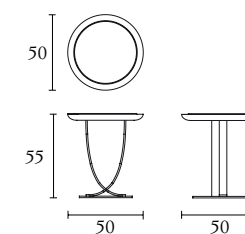

# Dessins Techniques

Technical Drawing

**Cod. HABUF240**  
cm 240 x 88 x 54 - inch 93.6 x 34.6 x 21.2

**Cod. HABUF150**  
cm 150 x 88 x 54 - inch 94.4 x 34.6 x 21.2

**Cod. HAFAU**  
cm 54 x 60 x 91 - inch 21.2 x 23.6 x 35.8

**Cod. CANNBC65**  
cm Ø 65 x h 56 - inch 25.6 x 22

**Cod. HAUSSVIT**  
cm 150 x 50 x 180 - inch 59 x 19.6 x 70.8

**Cod. CANNTB70**  
cm Ø 70 x 45 - inch Ø 27.5 x 17.7

**Cod. CANNTB100**  
cm Ø 100 x h37 - inch Ø 39.3 x 14.5

**Cod. HACONS**  
cm 180 x 38 x 74 - inch 70.8 x 15 x 29.1

**Cod. HATAB240B**  
cm 240 x 110 x 76 - inch 94.4 x 43.3 x 30

**Cod. HAUSGUER50**  
cm Ø 50 x h 46 - inch Ø 19.6 x 18.1

**Cod. HAUSGUER50H**  
cm Ø 50 x h 55 - inch Ø 19.6 x 21.6

**Cod. HAUSGUER60**  
cm Ø 60 x h 46 - inch Ø 23.6 x 18.1

**Cod. HAUSGUER60H**  
cm Ø 60 x h 55 - inch Ø 23.6 x 21.6

**Cod. HABUR**  
cm 252 x 110 x 76 - inch 99.2 x 43.3 x 29.9

**Cod. HABURF**  
cm 252 x 110 x 76 - inch 99.2 x 43.3 x 29.9