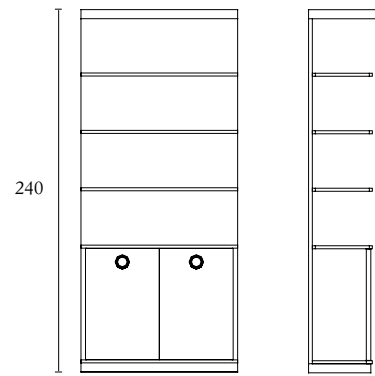

**Cod. HELYTABOV**  
cm 280 x 150 x h 74 - inch 110.2 x 59.0 x 29.1

**Cod. HAUSBIB180**  
cm 180 x 45 x h 190 - inch 70.8 x 17.7 x 74.8

**Cod. HAUSBIB250**  
cm 250 x 45 x h 190 - inch 98.4 x 17.7 x 74.8

**Cod. HELYTA250**  
cm Ø 250 x h 74 - inch 98.4 x 29.1

**Cod. HELYTA200**  
cm Ø 200 x h 74 - inch 78.7 x 29.1

**Cod. HAFAUV**  
cm 73 x 71 x h 84 - inch 28.7 x 28 x 33

**Cod. HAFAUBURP**  
cm 73 x 71 x h 84/97 - inch 28.7 x 27.9 x 33/38.2

**Cod. HAFAUBURG**  
cm 75 x 72 x h 113/126 - inch 29.5 x 28.3 x 44.4/49.6

**Cod. HALEX\_FAU**  
cm 100 x 76 x h 78 - inch 39.3 x 30 x 30.7

MATIGNON - Système de bibliothèque modulaire

Cod. HMATBI55CV / HMATBI55CL / HMATBI55C  
cm 55 x 46 x h 240 - inch 21.6 x 18.1 x 94.4

Cod. HMATBI551PSL / HMATBI551PL  
cm 55 x 46 x h 240 - inch 21.6 x 18.1 x 94.4

Cod. HMATBI104CV / HMATBI104CL / HMATBI104C  
cm 104 x 46 x h 240 - inch 40.9 x 18.1 x 94.4

Cod. HMATBI104I2PB / Cod. HMATBI104I2PBL  
cm 104 x 46 x h 240 - inch 40.9 x 18.1 x 94.4