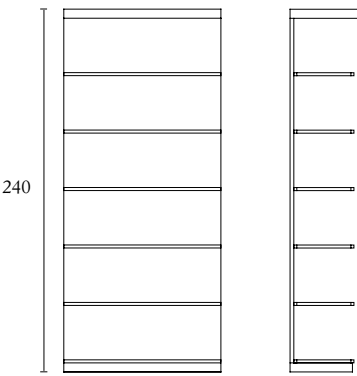

**Cod. HELYTA250**  
cm Ø 250 x h 74 - inch 98.4 x 29.1

**Cod. HELYTA200**  
cm Ø 200 x h 74 - inch 78.7 x 29.1

**Cod. HAFAUV**  
cm 73 x 71 x h 84 - inch 28.7 x 28 x 33

**Cod. HAFAUBURP**  
cm 73 x 71 x h 84/97 - inch 28.7 x 27.9 x 33/38.2

**Cod. HAFAUBURG**  
cm 75 x 72 x h 113/126 - inch 29.5 x 28.3 x 44.4/49.6

**Cod. HALEX\_FAU**  
cm 100 x 76 x h 78 - inch 39.3 x 30 x 30.7

MATIGNON - Système de bibliothèque modulaire

Cod. HMATBI55CV / HMATBI55CL / HMATBI55C  
cm 55 x 46 x h 240 - inch 21.6 x 18.1 x 94.4

Cod. HMATBI551PSL / HMATBI551PL  
cm 55 x 46 x h 240 - inch 21.6 x 18.1 x 94.4

Cod. HMATBI104CV / HMATBI104CL / HMATBI104C  
cm 104 x 46 x h 240 - inch 40.9 x 18.1 x 94.4

Cod. HMATBI104I2PB / Cod. HMATBI104I2PBL  
cm 104 x 46 x h 240 - inch 40.9 x 18.1 x 94.4