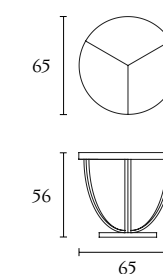

# Dessins Techniques

Technical Drawing

**Cod. HABUF240**  
cm 240 x 88 x 54 - inch 93.6 x 34.6 x 21.2

**Cod. HABUF150**  
cm 150 x 88 x 54 - inch 94.4 x 34.6 x 21.2

**Cod. HAFAU**  
cm 54 x 60 x 91 - inch 21.2 x 23.6 x 35.8

**Cod. HACHA**  
cm 54 x 60 x 91 - inch 21.2 x 23.6 x 35.8

**Cod. HAUSSARM180**  
cm 150 x 50 x 180 - inch 59 x 19.6 x 70.8

**Cod. HAUSSBAR**  
cm 150 x 50 x 180 - inch 59 x 19.6 x 70.8

**Cod. MEGCHAI**  
cm 47 x 59 x 93 - inch 18.5 x 23.2 x 36.6

**Cod. CANNBC65**  
cm Ø 65 x h 56 - inch 25.6 x 22

**Cod. HAUSSVIT**  
cm 150 x 50 x 180 - inch 59 x 19.6 x 70.8

**Cod. CANNTB70**  
cm Ø 70 x 45 - inch Ø 27.5 x 17.7

**Cod. CANNTB100**  
cm Ø 100 x h37 - inch Ø 39.3 x 14.5

**Cod. HACONS**  
cm 180 x 38 x 74 - inch 70.8 x 15 x 29.1

**Cod. HATAB240B**  
cm 240 x 110 x 76 - inch 94.4 x 43.3 x 30

**Cod. HAUSGUER50**  
cm Ø 50 x h 46 - inch Ø 19.6 x 18.1

**Cod. HAUSGUER50H**  
cm Ø 50 x h 55 - inch Ø 19.6 x 21.6