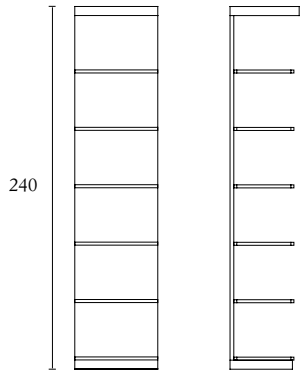

**Cod. HELYTABOV**  
cm 280 x 150 x h 74 - inch 110.2 x 59.0 x 29.1

**Cod. HAUSBIB180**  
cm 180 x 45 x h 190 - inch 70.8 x 17.7 x 74.8

**Cod. HAUSBIB250**  
cm 250 x 45 x h 190 - inch 98.4 x 17.7 x 74.8

**Cod. HELYTA250**  
cm Ø 250 x h 74 - inch 98.4 x 29.1

**Cod. HELYTA200**  
cm Ø 200 x h 74 - inch 78.7 x 29.1

**Cod. HAFAUV**  
cm 73 x 71 x h 84 - inch 28.7 x 28 x 33

**Cod. HAFAUBURP**  
cm 73 x 71 x h 84/97 - inch 28.7 x 27.9 x 33/38.2

**Cod. HAFAUBURG**  
cm 75 x 72 x h 113/126 - inch 29.5 x 28.3 x 44.4/49.6

**Cod. HALEX\_FAU**  
cm 100 x 76 x h 78 - inch 39.3 x 30 x 30.7

MATIGNON - Système de bibliothèque modulaire

Cod. HMATBI55CV / HMATBI55CL / HMATBI55C  
cm 55 x 46 x h 240 - inch 21.6 x 18.1 x 94.4

Cod. HMATBI551PSL / HMATBI551PL  
cm 55 x 46 x h 240 - inch 21.6 x 18.1 x 94.4

Cod. HMATBI104CV / HMATBI104CL / HMATBI104C  
cm 104 x 46 x h 240 - inch 40.9 x 18.1 x 94.4

Cod. HMATBI104I2PB / Cod. HMATBI104I2PBL  
cm 104 x 46 x h 240 - inch 40.9 x 18.1 x 94.4