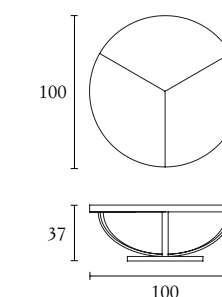

# Dessins Techniques

Technical Drawing

**Cod. HABUF240**  
cm 240 x 88 x 54 - inch 93.6 x 34.6 x 21.2

**Cod. HABUF150**  
cm 150 x 88 x 54 - inch 94.4 x 34.6 x 21.2

**Cod. HAFAU**  
cm 54 x 60 x 91 - inch 21.2 x 23.6 x 35.8

**Cod. HACHA**  
cm 54 x 60 x 91 - inch 21.2 x 23.6 x 35.8

**Cod. HAUSSARM180**  
cm 150 x 50 x 180 - inch 59 x 19.6 x 70.8

**Cod. HAUSSBAR**  
cm 150 x 50 x 180 - inch 59 x 19.6 x 70.8

**Cod. MEGCHAI**  
cm 47 x 59 x 93 - inch 18.5 x 23.2 x 36.6

**Cod. CANNBC65**  
cm Ø 65 x h 56 - inch 25.6 x 22

**Cod. HAUSSVIT**  
cm 150 x 50 x 180 - inch 59 x 19.6 x 70.8

**Cod. CANNTB70**  
cm Ø 70 x 45 - inch Ø 27.5 x 17.7

**Cod. CANNTB100**  
cm Ø 100 x h37 - inch Ø 39.3 x 14.5

**Cod. HACONS**  
cm 180 x 38 x 74 - inch 70.8 x 15 x 29.1

**Cod. HATAB240B**  
cm 240 x 110 x 76 - inch 94.4 x 43.3 x 30

**Cod. HAUSGUER50**  
cm Ø 50 x h 46 - inch Ø 19.6 x 18.1

**Cod. HAUSGUER50H**  
cm Ø 50 x h 55 - inch Ø 19.6 x 21.6