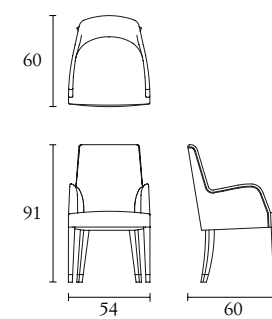

# Dessins Techniques

Technical Drawing

**Cod. HABUF240**  
cm 240 x 88 x 54 - inch 93.6 x 34.6 x 21.2

**Cod. HABUF150**  
cm 150 x 88 x 54 - inch 94.4 x 34.6 x 21.2

**Cod. HAFAU**  
cm 54 x 60 x 91 - inch 21.2 x 23.6 x 35.8

**Cod. HACHA**  
cm 54 x 60 x 91 - inch 21.2 x 23.6 x 35.8

**Cod. HAUSSARM180**  
cm 150 x 50 x 180 - inch 59 x 19.6 x 70.8

**Cod. HAUSSBAR**  
cm 150 x 50 x 180 - inch 59 x 19.6 x 70.8

**Cod. MEGCHAI**  
cm 47 x 59 x 93 - inch 18.5 x 23.2 x 36.6