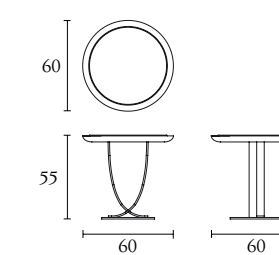

# Dessins Techniques

Technical Drawing

**Cod. HABUF240**  
cm 240 x 88 x 54 - inch 93.6 x 34.6 x 21.2

**Cod. HABUF150**  
cm 150 x 88 x 54 - inch 94.4 x 34.6 x 21.2

**Cod. HAFAU**  
cm 54 x 60 x 91 - inch 21.2 x 23.6 x 35.8

**Cod. HACONS**  
cm 180 x 38 x 74 - inch 70.8 x 15 x 29.1

**Cod. HATAB240B**  
cm 240 x 110 x 76 - inch 94.4 x 43.3 x 30

**Cod. HAUSGUER50**  
cm Ø 50 x h 46 - inch Ø 19.6 x 18.1

**Cod. HAUSGUER50H**  
cm Ø 50 x h 55 - inch Ø 19.6 x 21.6

**Cod. HAUSGUER60**  
cm Ø 60 x h 46 - inch Ø 23.6 x 18.1

**Cod. HAUSGUER60H**  
cm Ø 60 x h 55 - inch Ø 23.6 x 21.6

**Cod. HABUR**  
cm 252 x 110 x 76 - inch 99.2 x 43.3 x 29.9

**Cod. HABURF**  
cm 252 x 110 x 76 - inch 99.2 x 43.3 x 29.9

**Cod. HELYTABOV**  
cm 280 x 150 x h 74 - inch 110.2 x 59.0 x 29.1

**Cod. HAUSBIB180**  
cm 180 x 45 x h 190 - inch 70.8 x 17.7 x 74.8

**Cod. HAUSBIB250**  
cm 250 x 45 x h 190 - inch 98.4 x 17.7 x 74.8